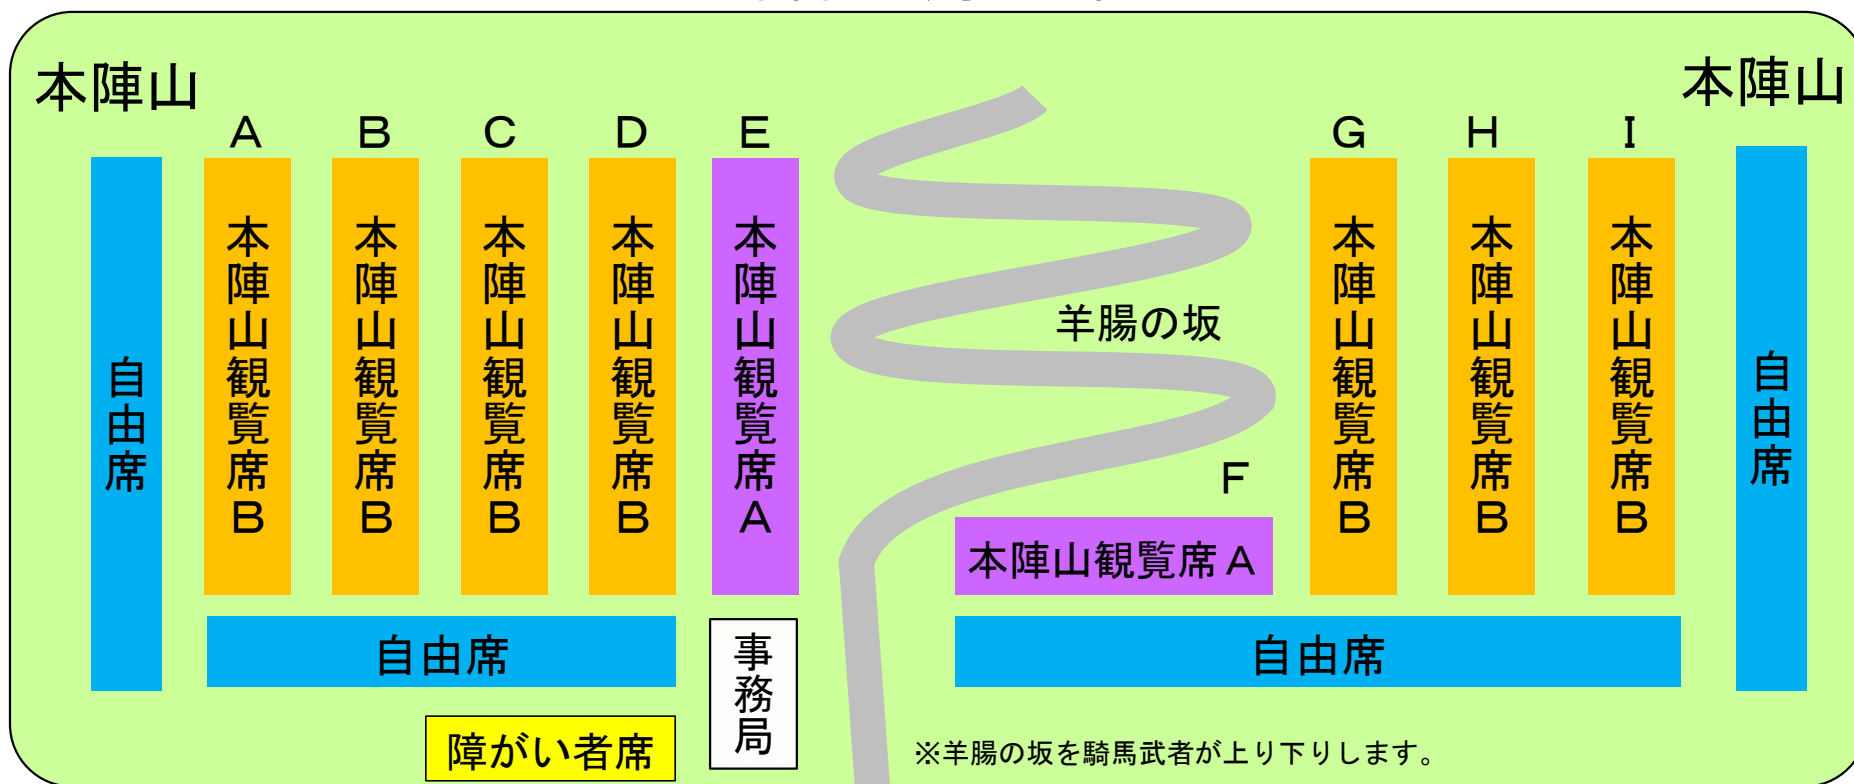

# 雲雀ヶ原祭場地観覧席案内図

至 国道6号

至 原ノ町駅

北口

牛来口

野馬原観覧席

至 鹿島区

お行列進路

行列観覧席

南口

至 小高区

県道120号

# 本陣山観覧席案内図

北口

牛来口

野馬原観覧席

雲雀ヶ原祭場地

走路

# 行列観覧席