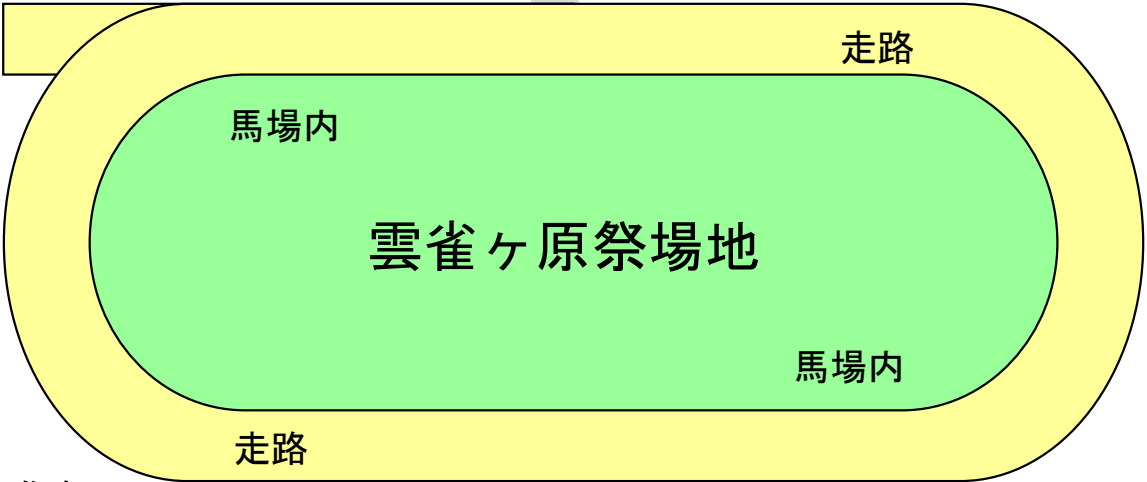

# 雲雀ヶ原祭場地観覧席案内図

至 国道6号

至 原ノ町駅

北口

牛来口

野馬原観覧席

至 鹿島区

お行列進路

行列観覧席

南口

至 小高区

県道120号

# 本陣山観覧席案内図

北口

牛来口

野馬原観覧席

雲雀ヶ原祭場地

走路

# 行列観覧席