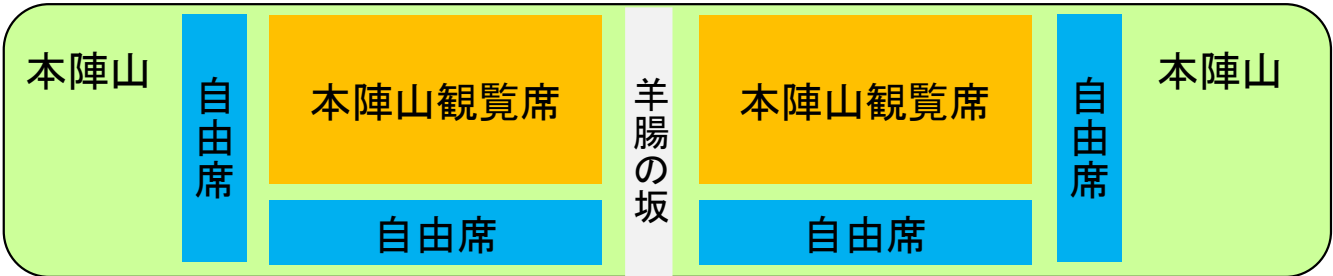

# 雲雀ヶ原祭場地観覧席案内図

至 国道6号

至 原ノ町駅

北口

牛来口

野馬原観覧席

至 鹿島区

お行列進路