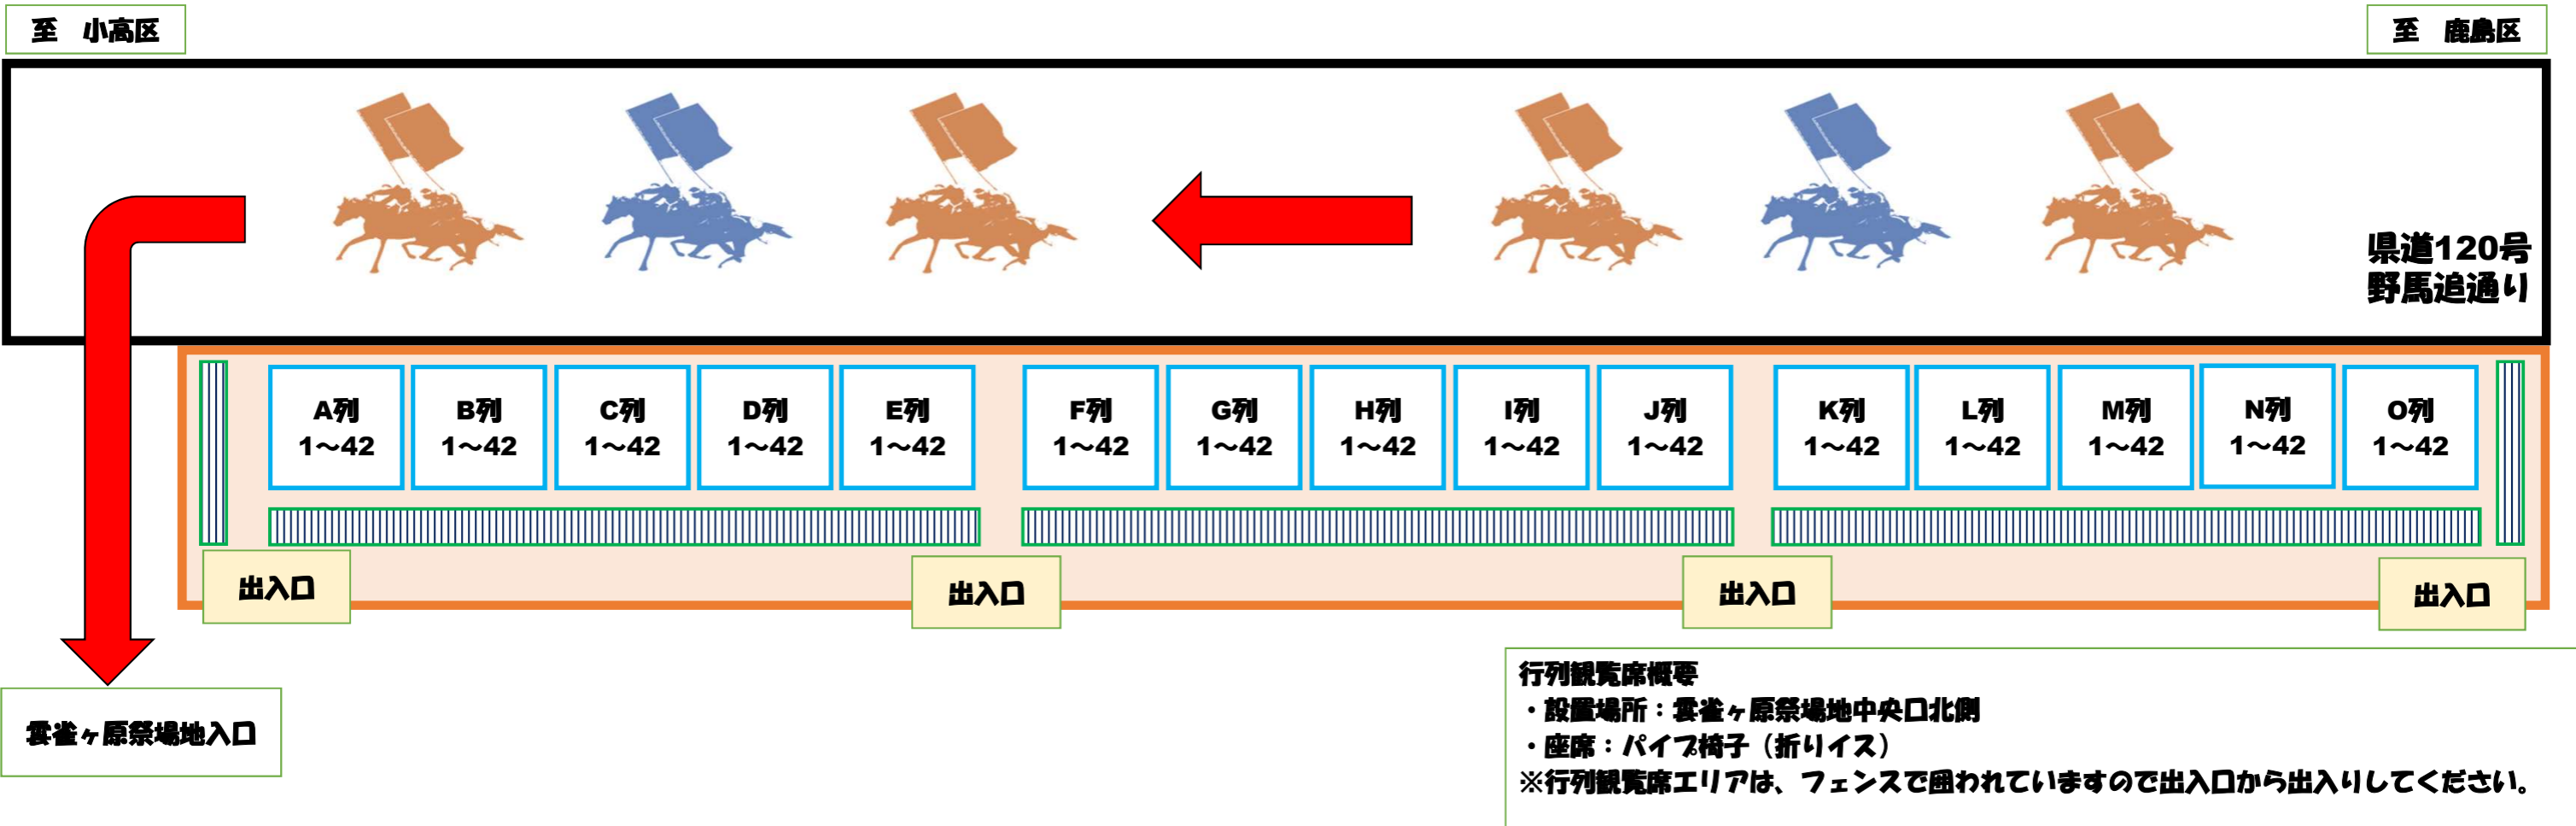

相馬野馬追「行列観覧席」レイアウト図（630席）

A列 1 2 3 4 5 6 7 8 9 10 11 12 13 14 15 16 17 18 19 20 21 22 23 24 25 26 27 28 29 30 31 32 33 34 35 36 37 38 39 40 41 42	B列 1 2 3 4 5 6 7 8 9 10 11 12 13 14 15 16 17 18 19 20 21 22 23 24 25 26 27 28 29 30 31 32 33 34 35 36 37 38 39 40 41 42	C列 1 2 3 4 5 6 7 8 9 10 11 12 13 14 15 16 17 18 19 20 21 22 23 24 25 26 27 28 29 30 31 32 33 34 35 36 37 38 39 40 41 42	D列 1 2 3 4 5 6 7 8 9 10 11 12 13 14 15 16 17 18 19 20 21 22 23 24 25 26 27 28 29 30 31 32 33 34 35 36 37 38 39 40 41 42	E列 1 2 3 4 5 6 7 8 9 10 11 12 13 14 15 16 17 18 19 20 21 22 23 24 25 26 27 28 29 30 31 32 33 34 35 36 37 38 39 40 41 42
F列 1 2 3 4 5 6 7 8 9 10 11 12 13 14 15 16 17 18 19 20 21 22 23 24 25 26 27 28 29 30 31 32 33 34 35 36 37 38 39 40 41 42	G列 1 2 3 4 5 6 7 8 9 10 11 12 13 14 15 16 17 18 19 20 21 22 23 24 25 26 27 28 29 30 31 32 33 34 35 36 37 38 39 40 41 42	H列 1 2 3 4 5 6 7 8 9 10 11 12 13 14 15 16 17 18 19 20 21 22 23 24 25 26 27 28 29 30 31 32 33 34 35 36 37 38 39 40 41 42	I列 1 2 3 4 5 6 7 8 9 10 11 12 13 14 15 16 17 18 19 20 21 22 23 24 25 26 27 28 29 30 31 32 33 34 35 36 37 38 39 40 41 42	J列 1 2 3 4 5 6 7 8 9 10 11 12 13 14 15 16 17 18 19 20 21 22 23 24 25 26 27 28 29 30 31 32 33 34 35 36 37 38 39 40 41 42
K列 1 2 3 4 5 6 7 8 9 10 11 12 13 14 15 16 17 18 19 20 21 22 23 24 25 26 27 28 29 30 31 32 33 34 35 36 37 38 39 40 41 42	L列 1 2 3 4 5 6 7 8 9 10 11 12 13 14 15 16 17 18 19 20 21 22 23 24 25 26 27 28 29 30 31 32 33 34 35 36 37 38 39 40 41 42	M列 1 2 3 4 5 6 7 8 9 10 11 12 13 14 15 16 17 18 19 20 21 22 23 24 25 26 27 28 29 30 31 32 33 34 35 36 37 38 39 40 41 42	N列 1 2 3 4 5 6 7 8 9 10 11 12 13 14 15 16 17 18 19 20 21 22 23 24 25 26 27 28 29 30 31 32 33 34 35 36 37 38 39 40 41 42	O列 1 2 3 4 5 6 7 8 9 10 11 12 13 14 15 16 17 18 19 20 21 22 23 24 25 26 27 28 29 30 31 32 33 34 35 36 37 38 39 40 41 42