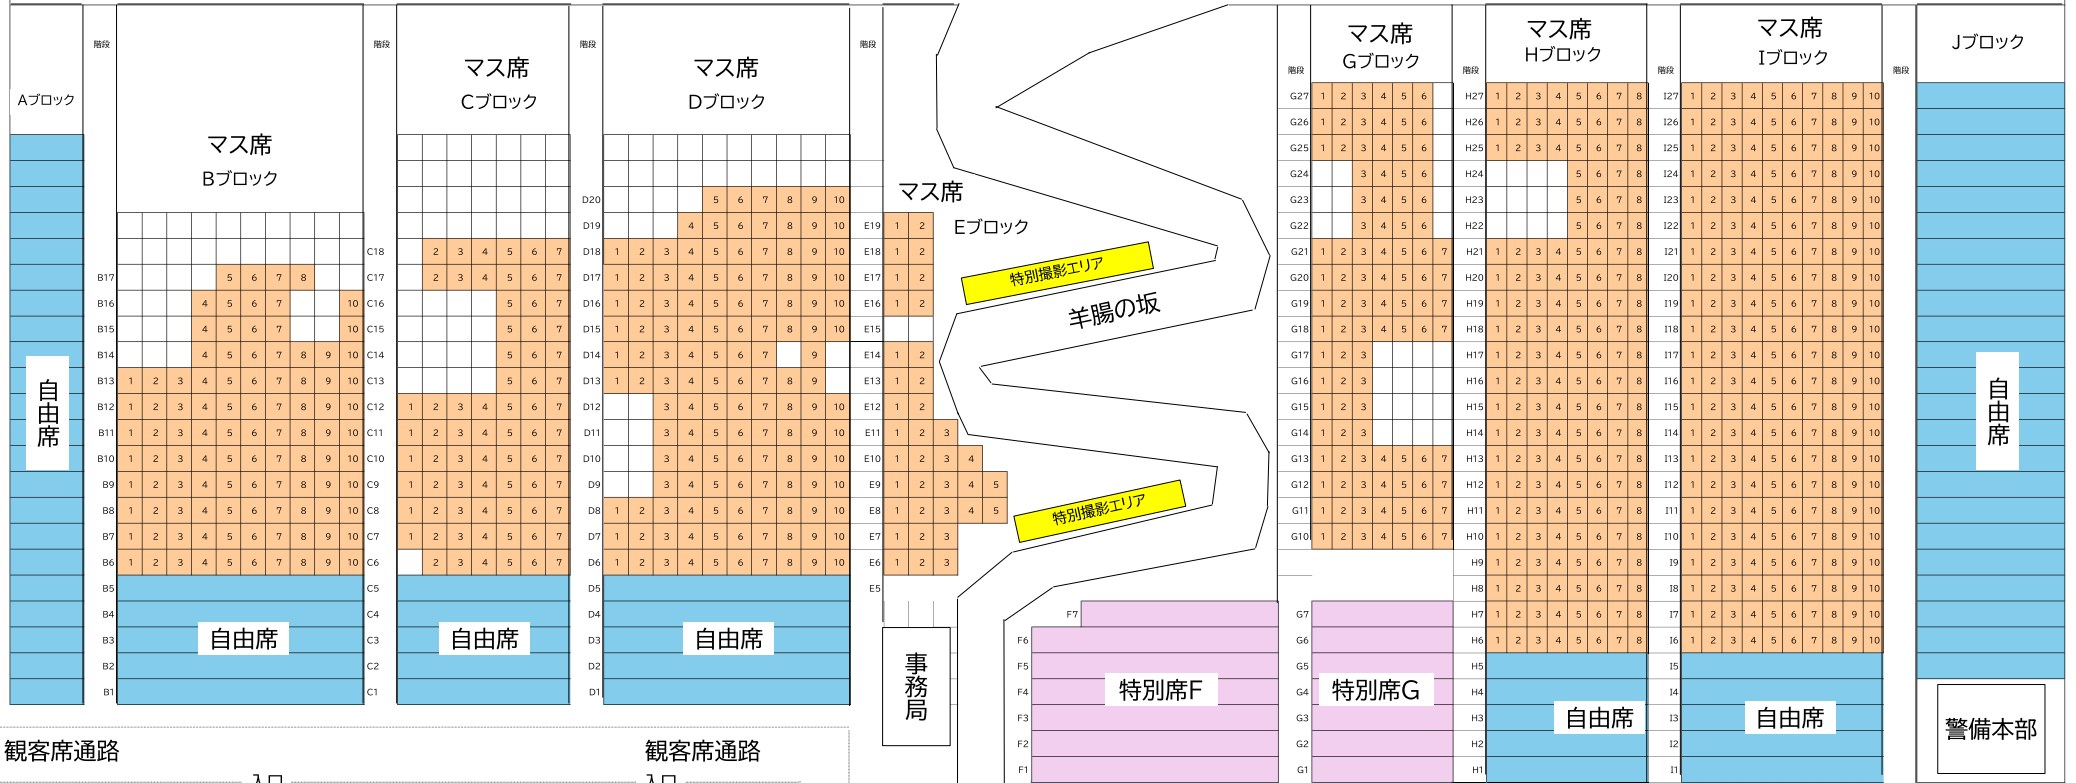

相馬野馬追 本陣山観覧席

本陣山山頂

観客席通路

入口

特別席A~E

観客席通路

入口

障がい者席

入口

砂かぶり席

道路

警備本部

雲雀ヶ原祭場地